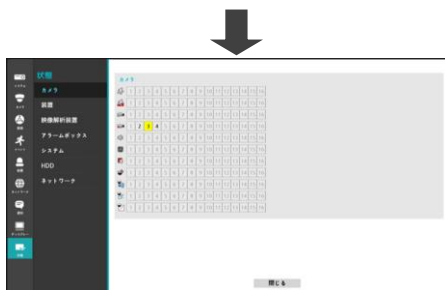

4. アラームの原因確認

① 状態確認

リアルタイム監視メニューの**設定アイコン⑫**をクリックして設定画面を開き、**状態**をクリックしてそれぞれの状態を表示します。