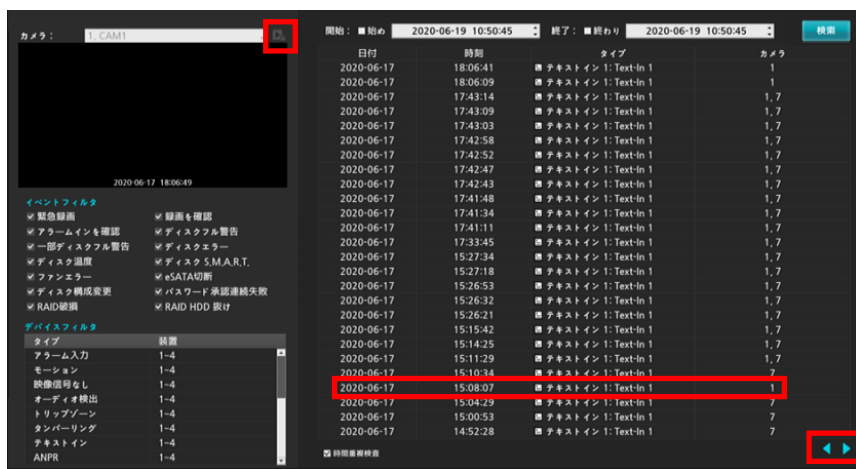

③ イベントログの確認

別ページのイベントログ検索から確認してください。

5. 録画再生

リアルタイム監視メニューで**検索アイコン①**を押し、タイムラプス検索をすると、検索再生画面の一時停止状態になります。

※以降、画面上部の**ディスプレイアイコン④**メニューにて、**フルスクリーンオフ**にした状態での説明になります。

① 操作

画面右側が検索テーブルとなります。画面を開くと、右下にカレンダーがあるので、見たい日付を選択してください。すると下にその日のタイムバーが表示されるので、見たい時間にカーソルを合わせれば録画を見ることができます。また、録画の再生はカレンダー上のアイコンで調整しながら確認してください(詳しくは **6. 録画検索** を確認してください)。

リモコンの場合、タイムラプス検索画面で **MENU ボタン** をクリックします。操作するエリアを選択するメニューが出るので、**MENU ボタン** をクリックして、カーソルを移動させて選択します。

② 終了

画面上部のメニューから**監視アイコン**  をクリックすれば元の監視画面に戻ります。

6. 録画検索

① 日時指定検索

録画をタイムバー・月表示のカレンダーから日付・時間を選択して再生できます。カレンダーを選択するか、上図の②を選択すると、自分の見たい日付の録画を確認できます。

録画映像は上図のバーで速さを調節できます。コマ送りや高速再生もできます。

② イベントログ検索

検索アイコン①でイベントログ検索を選択できます。発生したイベントのログ一覧から選択して再生ができます。

前後のイベントログに
移動します。

特定のイベントをクリックすると、録画時間にジャンプします。また、カメラの横のボタンをクリックすると、バックアップをとることができます。

付録. 再生画面でのカレンダー情報更新