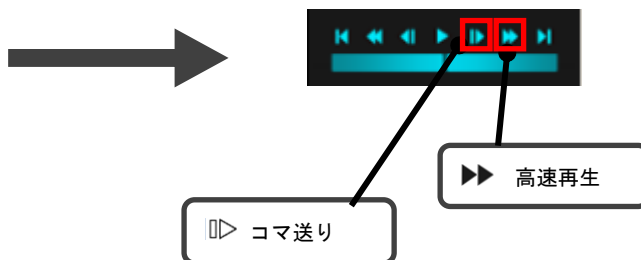

③ イベントログの確認

別ページのイベントログ検索から確認してください。

5. 録画再生

リアルタイム監視メニューで**検索アイコン①**を押し、タイムラプス検索をすると、検索再生画面の一時停止状態になります。

※以降、画面上部の**ディスプレイアイコン④**メニューにて、**フルスクリーンオフ**にした状態での説明になります。

① 操作

画面右側が検索テーブルとなります。画面を開くと、右下にカレンダーがあるので、見たい日付を選択してください。すると下にその日のタイムバーが表示されるので、見たい時間にカーソルを合わせれば録画を見ることができます。また、録画の再生はカレンダー上のアイコンで調整しながら確認してください(詳しくは **6. 録画検索** を確認してください)。

リモコンの場合、タイムラプス検索画面で **MENU ボタン** をクリックします。操作するエリアを選択するメニューが出るので、**MENU ボタン** をクリックして、カーソルを移動させて選択します。

② 終了

画面上部のメニューから**監視アイコン**  をクリックすれば元の監視画面に戻ります。

6. 録画検索

① 日時指定検索

録画をタイムバー・月表示のカレンダーから日付・時間を選択して再生できます。カレンダーを選択するか、上図の②を選択すると、自分の見たい日付の録画を確認できます。

録画映像は上図のバーで速さを調節できます。コマ送りや高速再生もできます。

② イベントログ検索

検索アイコン①でイベントログ検索を選択できます。発生したイベントのログ一覧から選択して再生ができます。

前後のイベントログに
移動します。

特定のイベントをクリックすると、録画時間にジャンプします。また、カメラの横のボタンをクリックすると、バックアップをとることができます。

付録. 再生画面でのカレンダー情報更新