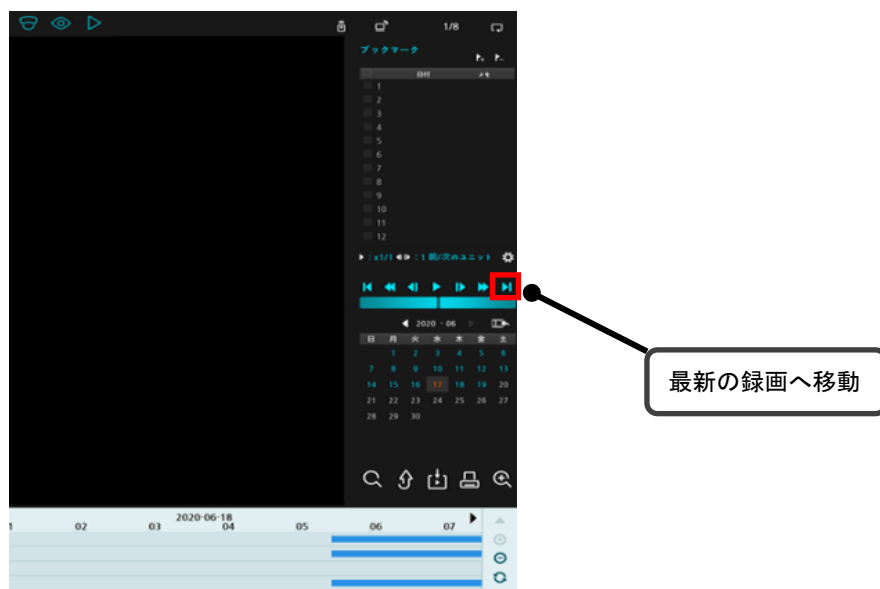

付録. 再生画面でのカレンダー情報更新

再生画面を表示した際、カレンダーに最新の情報が反映されていない場合がありますので、まず初めに、（最新の録画へ移動）ボタンをクリックして録画情報を更新してください。

以上